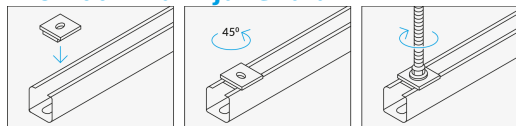

PAIGALDUSPROFIILIDE SÜSTEEMI TARVIKUD

Liugmutrid EZ

- **Korrosioonivastane kaitse:** Galvaaniline tsinlimine
- **Kasutusala:** aksessuaaride kinnitamiseks paigaldusprofiilile ja jalaga profiilile; valmis element alusplaadi ja vedruga; kompaktne lahendus, mis tagab kiire mitmeosalise paigalduse; kokku keeratud element, valmis kasutamiseks.

● **Montaaži-juhendid:**

Profiilidele	Keere M	Ühiku kaal [kg]	Hulk pakendis	Möötühik	Tellimuse märgistus	Katalooginumber
<small>Kinnitused EN-ITB-KOT-2020_1562 wydanie 2 > Deklaratsioonid EN-KDWU 05_2025</small>						
MG, MF, MH, MI	M8	0.07	25	szt./pcs.	EZMFM8	81120410800
MG, MF, MH, MI	M10	0.07	25	szt./pcs.	EZMFM10	81120411000
MG, MF, MH, MI	M12	0.07	20/50	szt./pcs.	EZMFM12	81120411200