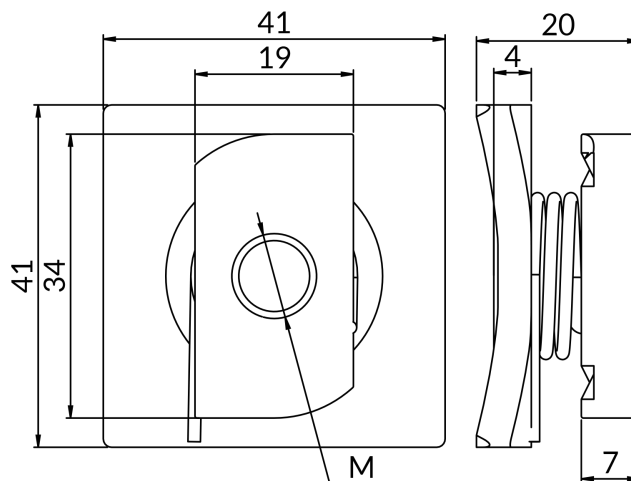

PAIGALDUSPROFIILIDE SÜSTEEMI TARVIKUD

Liugmutrid EZ

- **Korrosioonivastane kaitse:** Galvaaniline tsinlimine
- **Kasutusala:** aksessuaaride kinnitamiseks paigaldusprofiilile ja jalaga profiilile; valmis element alusplaadi ja vedruga; kompaktne lahendus, mis tagab kiire mitmeosalise paigalduse; kokku keeratud element, valmis kasutamiseks.